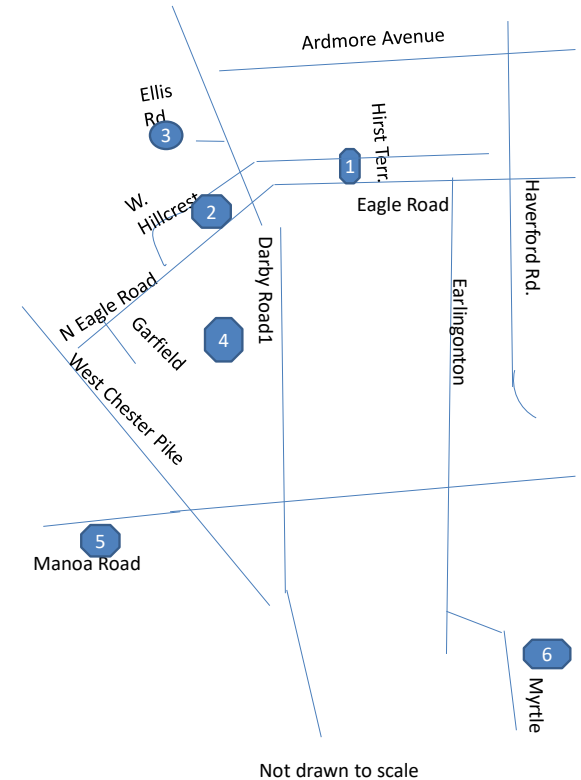

*2023 Open Studio Addresses
Havertown PA 19083*

*Studio 1.-2430 Hirst Terr.
Studio 2. -17 W. Hillcrest Avenue
Studio 3.- 115 Ellis Road
Studio 4. - 1122 Garfield Ave.
Studio 5.- 404 S. Manoa Road
Studio 6.– 38 Myrtle Ave.*